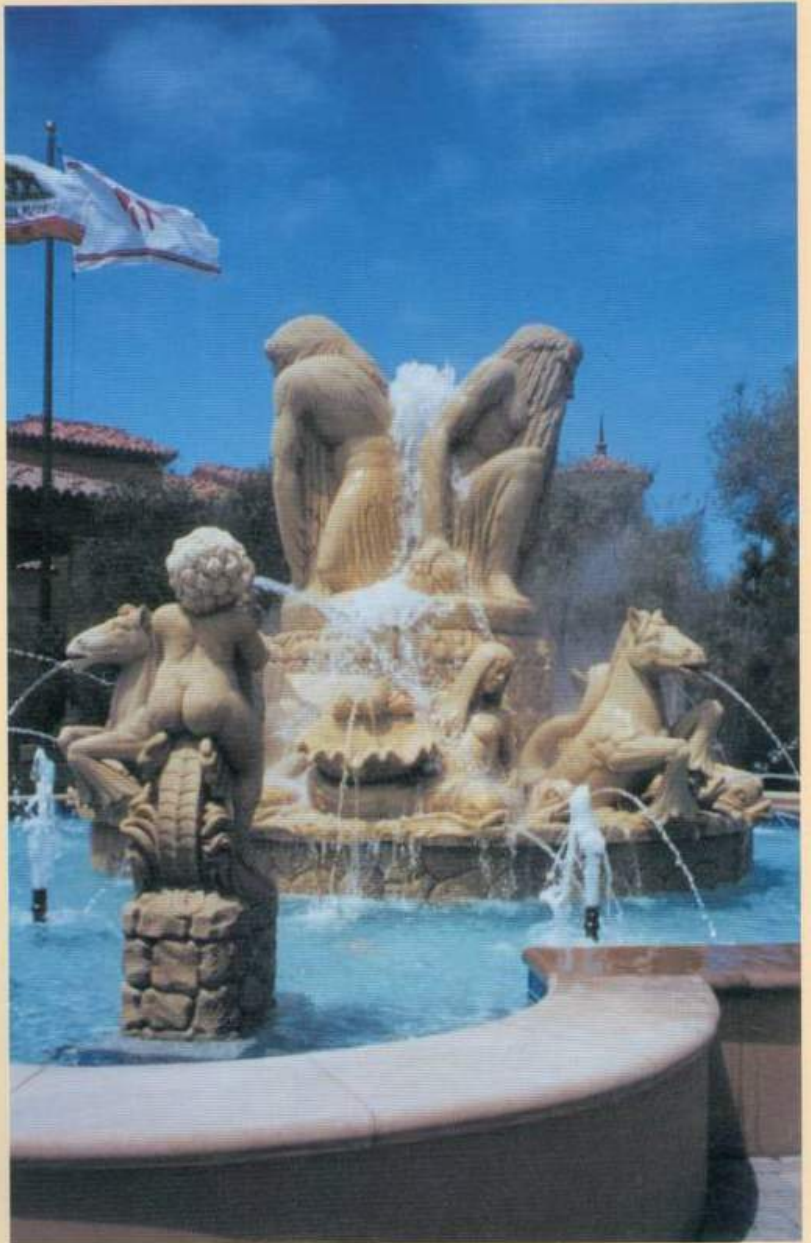

DETAIL OF TITANS FOUNTAIN

**DETTAGLIO DELLA FONTANA
DEI TITANI**