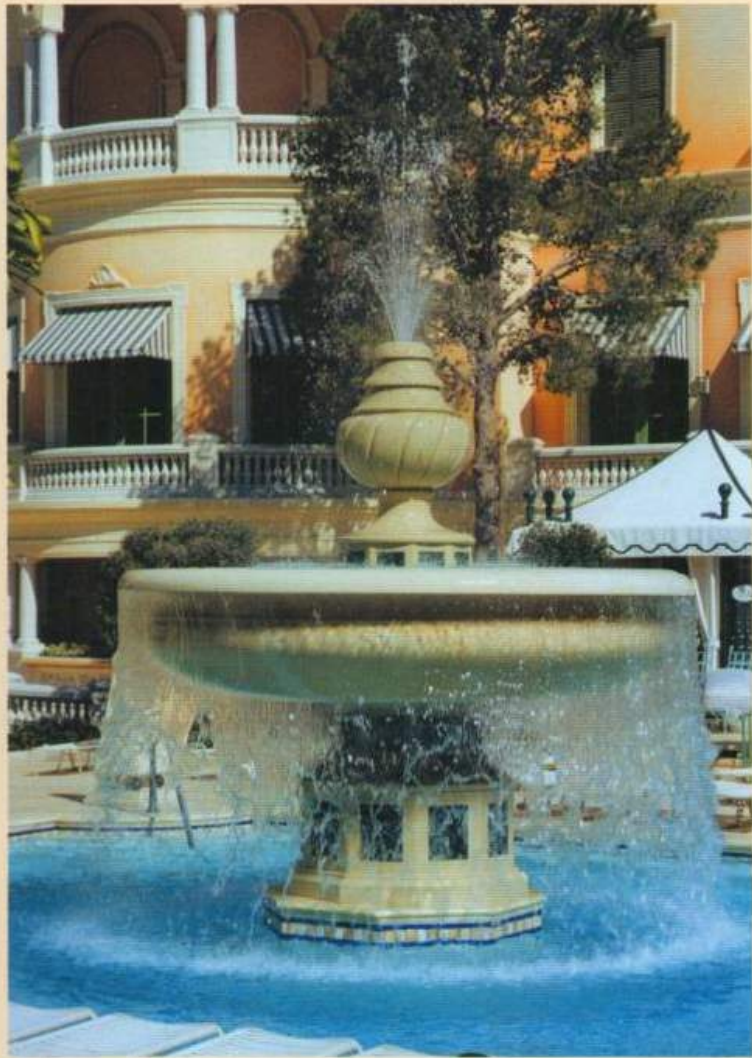

**FONTANE E VASI AL BELLAGIO
CASINO'- HOTEL IN LAS VEGAS, CA. USA**