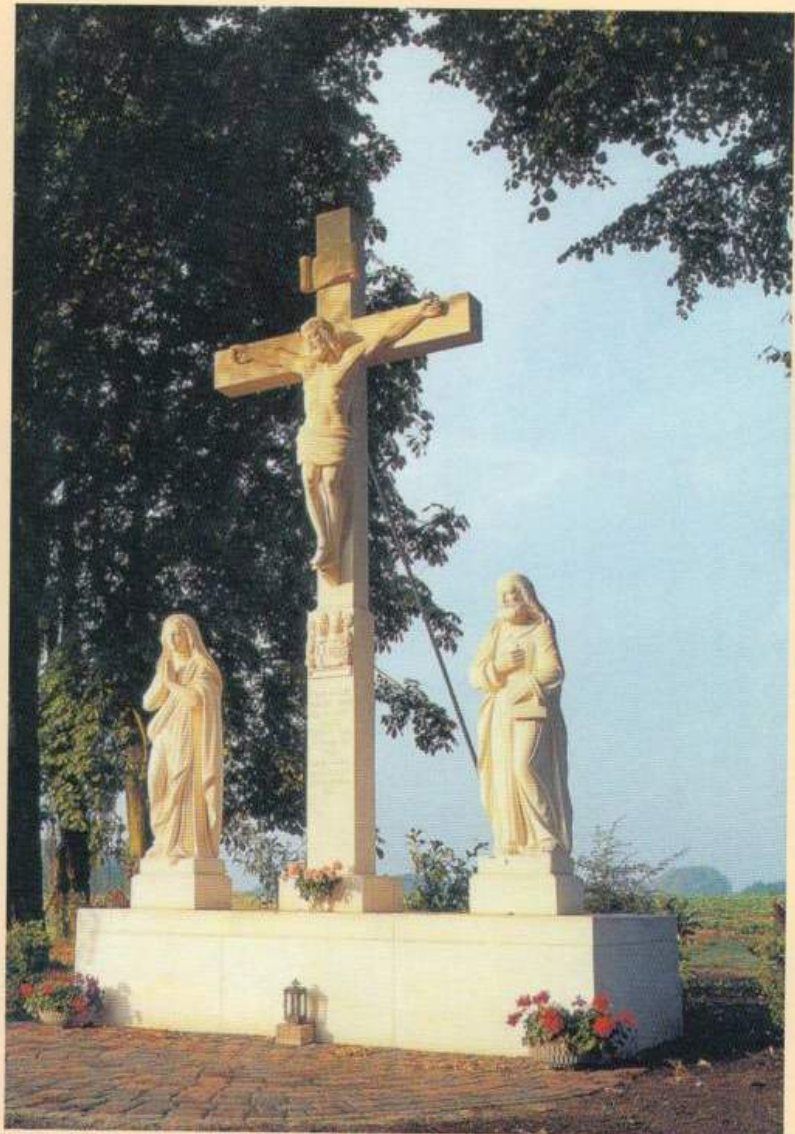

FOUNTAIN MOD. "CHERUBS"
HEIGHT 5' Ø 40"

FONTANA MOD. "PUTTI"
H.150 CM Ø 100 CM

FLOWERPOT MOD. "ROYAL"
HEIGHT 40" Ø 40"

VASO MOD. "ROYAL"
H.100 CM Ø 100 CM

WALL FOUNTAIN MOD. "PARIS"
HEIGHT 6' Ø 4'

FONTANA MURALE MOD. "PARIGI"
H.180 CM Ø 120 CM

MONUMENT "HEILIGKREUZ"
HAMBURG, GERMANY
HEIGHT 20'

MONUMENTO "HEILIGKREUZ"
AMBURGO, GERMANIA
H. 600 CM

MONUMENT "CROWN OF LIFE"
CHARLOTTE N.C., USA
HEIGHT 25' Ø 9'

MONUMENTO
"CORONA DELLA VITA"
CHARLOTTE N.C., USA
H. 750 CM Ø 260 CM